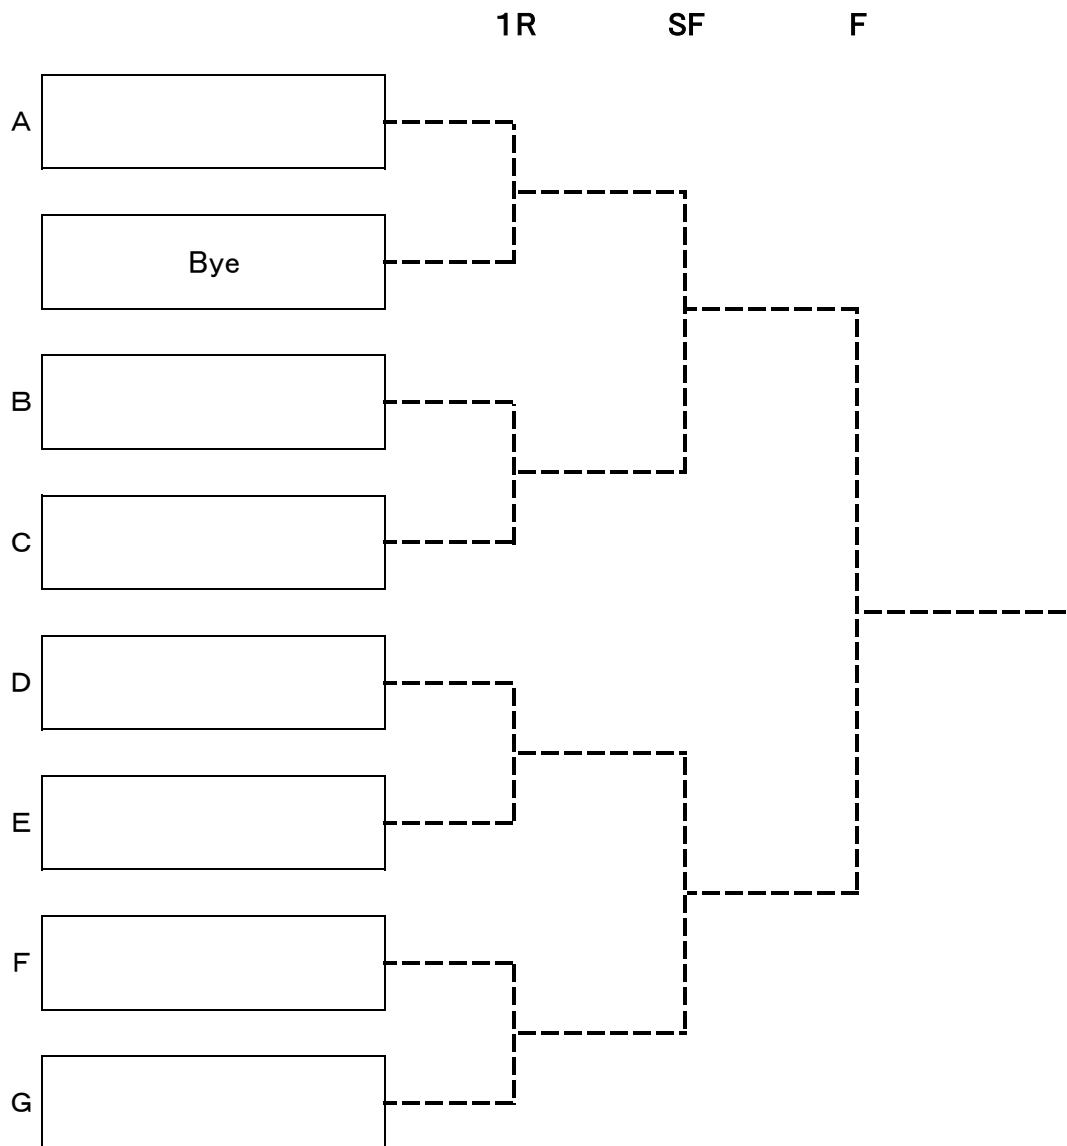

壮年ダブルス(50歳以上)

10月23日(日)[予備日:10月30日(日)]

本戦トーナメント

試合会場≫ 上柚木公園テニスコート

予選ブロック通過ペア

※参加資格確認の御協力をお願いします。お手数ですが身分証明できる物を御持参ください。

Aブロック [ ]

Bブロック [ ]

Cブロック [ ]

Dブロック [ ]

Eブロック [ ]

Fブロック [ ]

Gブロック [ ]

壮年ダブルス(60歳以上) 予選

10月16日(日)[予備日:10月23日(日)]

試合会場≫ 富士森公園テニスコート

Aブロック

★対戦順序 ①1-3 ②2-3 ③1-2

		馬込 三津雄(Mischal) 馬込 勉(Mischal)	塩野 啓二(アイビーTC) 早船 秀一(アイビーTC)	内田 満(エミネンステニスクラブ) 角能 正章(エミネンステニスクラブ)	完了 試合	勝敗	順位
1	馬込 三津雄(Mischal) 馬込 勉(Mischal)			①8:45 開始予定			
2	塩野 啓二(アイビーTC) 早船 秀一(アイビーTC)			②9:35 開始予定			
3	内田 満(エミネンステニスクラブ) 角能 正章(エミネンステニスクラブ)	①8:45 開始予定	②9:35 開始予定				

Bブロック

★対戦順序 ①1-3 ②2-4 ③1-4 ④2-3 ⑤1-2 ⑥3-4

		村田 義彦(アイビーTC) 田村 邦夫(一般)	古賀 正義(一般) 谷高 豊和(一般)	飯塚 新太(南大沢テニスクラブ) 伊藤 伸二(南大沢テニスクラブ)	右田 真(八王子ファミリーTC) 大塚 務(八王子ファミリーTC)	完了 試合	勝敗	順位
1	村田 義彦(アイビーTC) 田村 邦夫(一般)			①8:45 開始予定				
2	古賀 正義(一般) 谷高 豊和(一般)				②8:45 開始予定			
3	飯塚 新太(南大沢テニスクラブ) 伊藤 伸二(南大沢テニスクラブ)	①8:45 開始予定						
4	右田 真(八王子ファミリーTC) 大塚 務(八王子ファミリーTC)		②8:45 開始予定