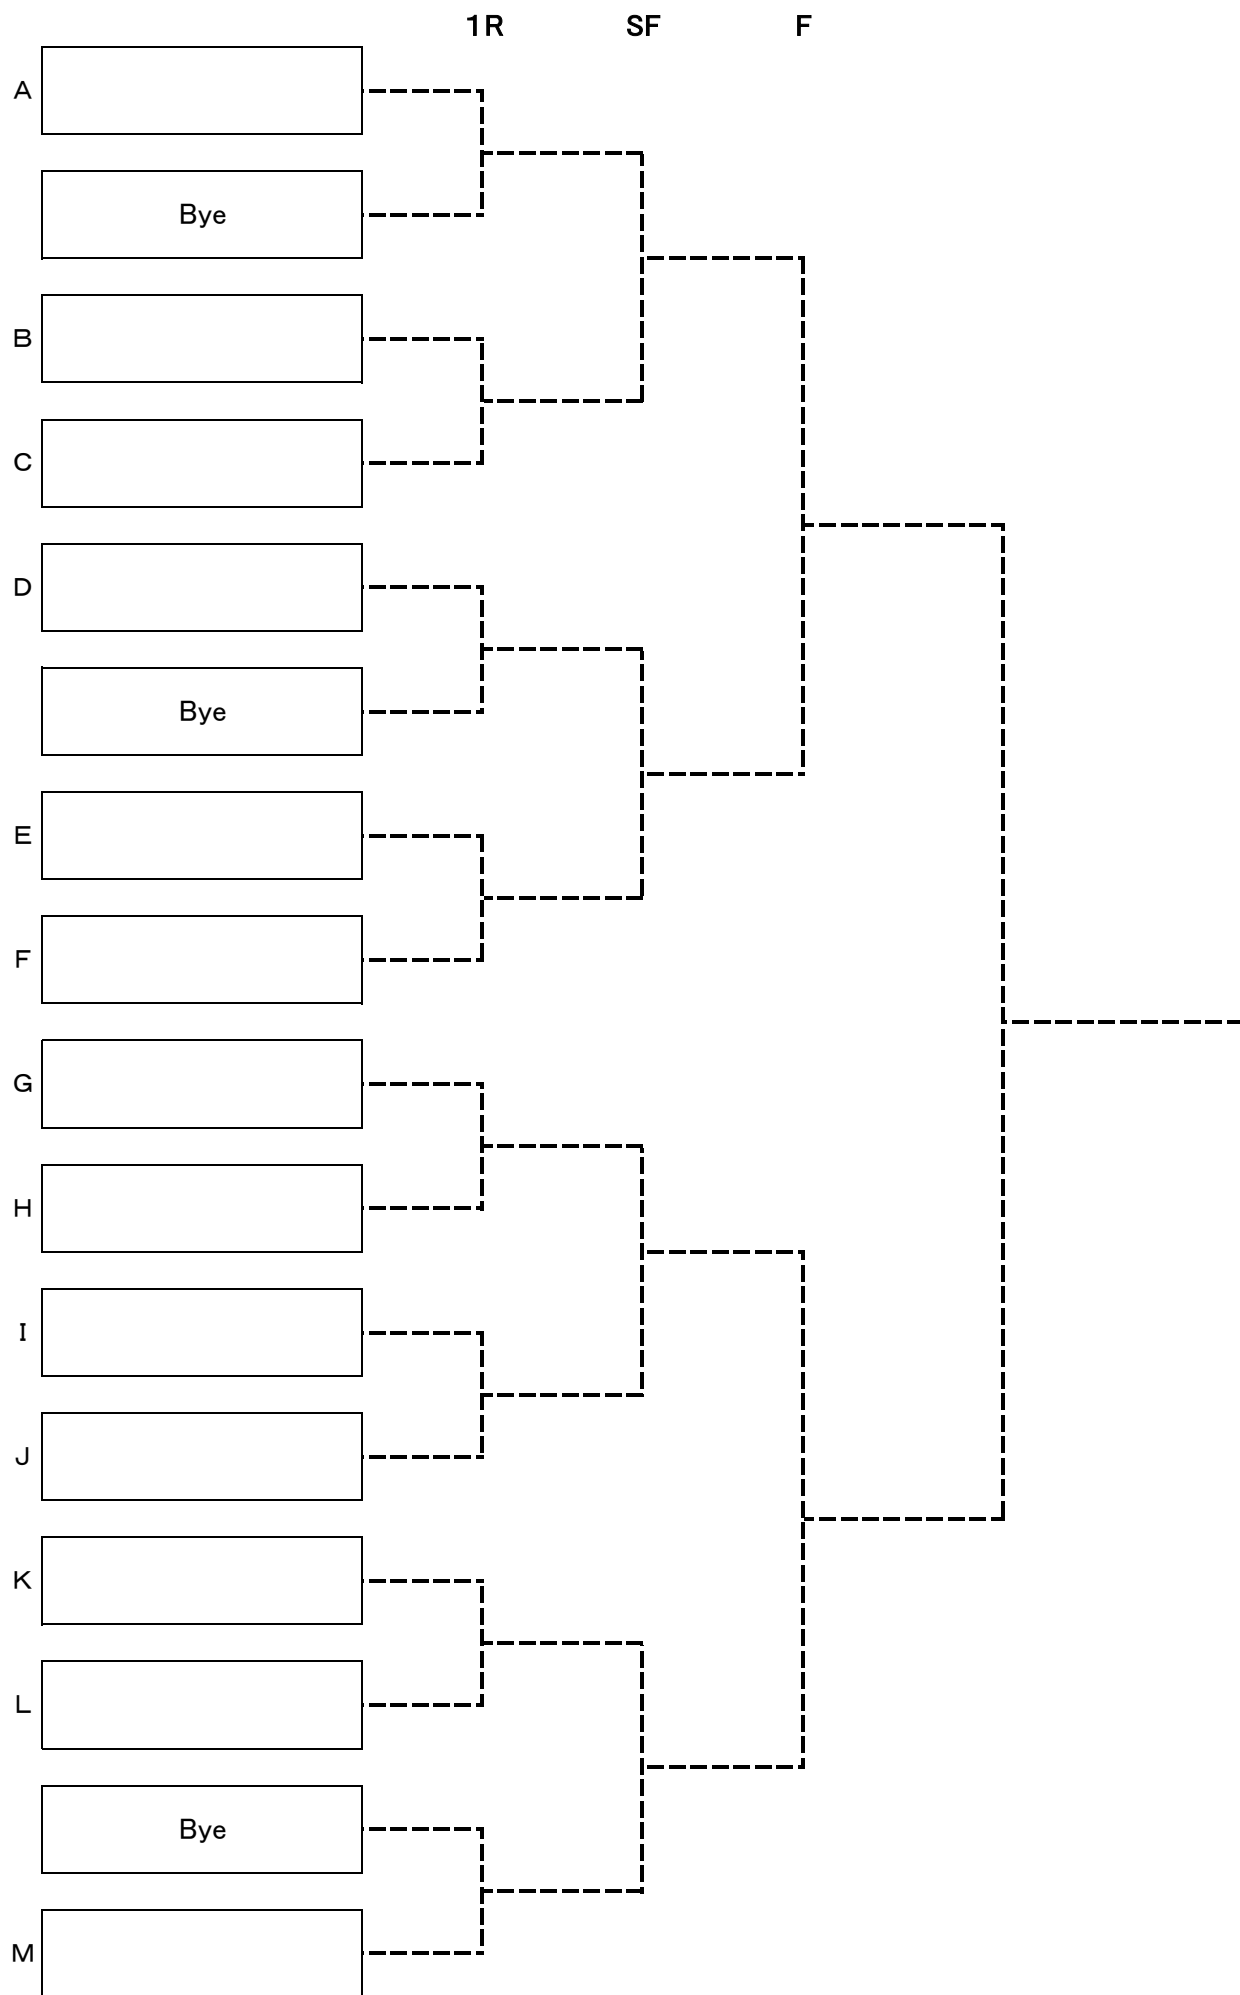

男子ダブルス B

9月25日(日)[予備日:10月2日(日)]

本戦トーナメント

試合会場≫ 上柚木公園テニスコート