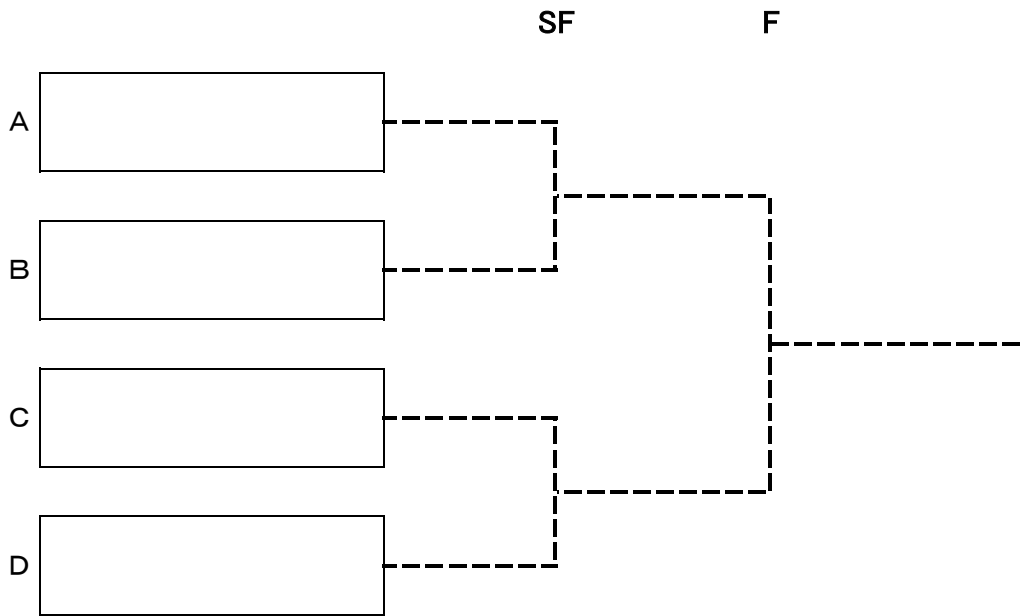

女子ダブルス B  
本戦トーナメント

9月25日(日)[予備日:10月2日(日)]

試合会場≫ 上柚木公園テニスコート

予選ブロック通過ペア

※参加資格確認の御協力をお願いします。お手数ですが身分証明できる物を御持参ください。

Aブロック

Cブロック

Bブロック