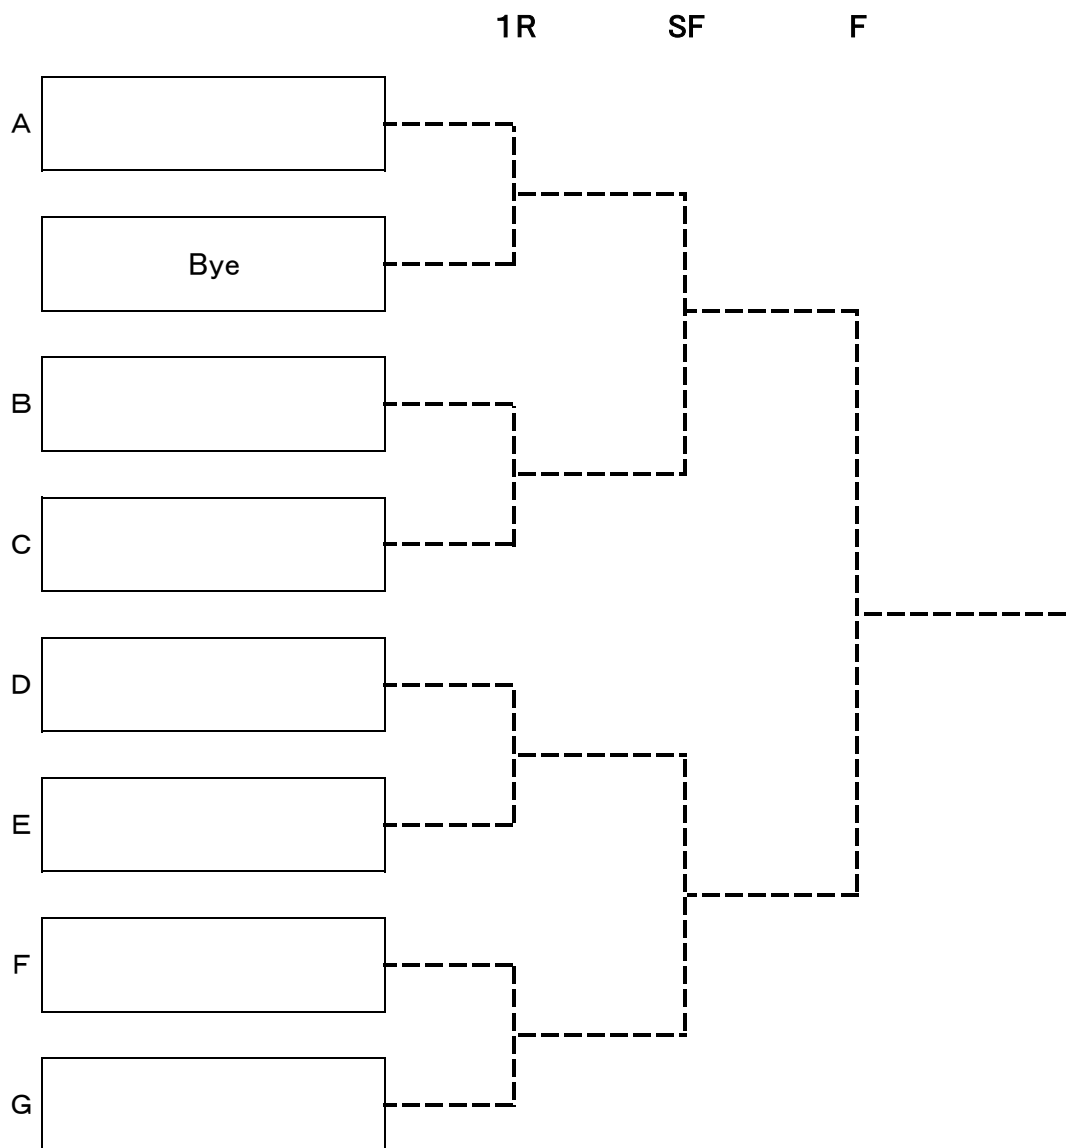

壮年女子ダブルス(50歳以上) 予選

10月16日(日)[予備日:10月23日(日)]

試合会場≫ 富士森公園テニスコート

Gブロック

★対戦順①1-3 ②2-3 ③1-2

		角能 由美子(エミネステニスクラブ) 野田 園子(T・P・C)	東 直美(ナチュラルV) 甲谷 由里子(ナチュラルV)	堀川 久財子(一般) 野口 幸子(一般)	完了 試合	勝敗	順位
1	角能 由美子(エミネステニスクラブ) 野田 園子(T・P・C)			①13:15 開始予定			
2	東 直美(ナチュラルV) 甲谷 由里子(ナチュラルV)			②14:05 開始予定			
3	堀川 久財子(一般) 野口 幸子(一般)	①13:15 開始予定	②14:05 開始予定				

壮年女子ダブルス(50歳以上)

10月23日(日)[予備日:10月30日(日)]

本戦トーナメント

試合会場≫ 上柚木公園テニスコート

予選ブロック通過ペア

※参加資格確認の御協力をお願いします。お手数ですが身分証明できる物を御持参ください。

Aブロック	____
Bブロック	____
Cブロック	____
Dブロック	____

Eブロック	____
Fブロック	____
Gブロック	____