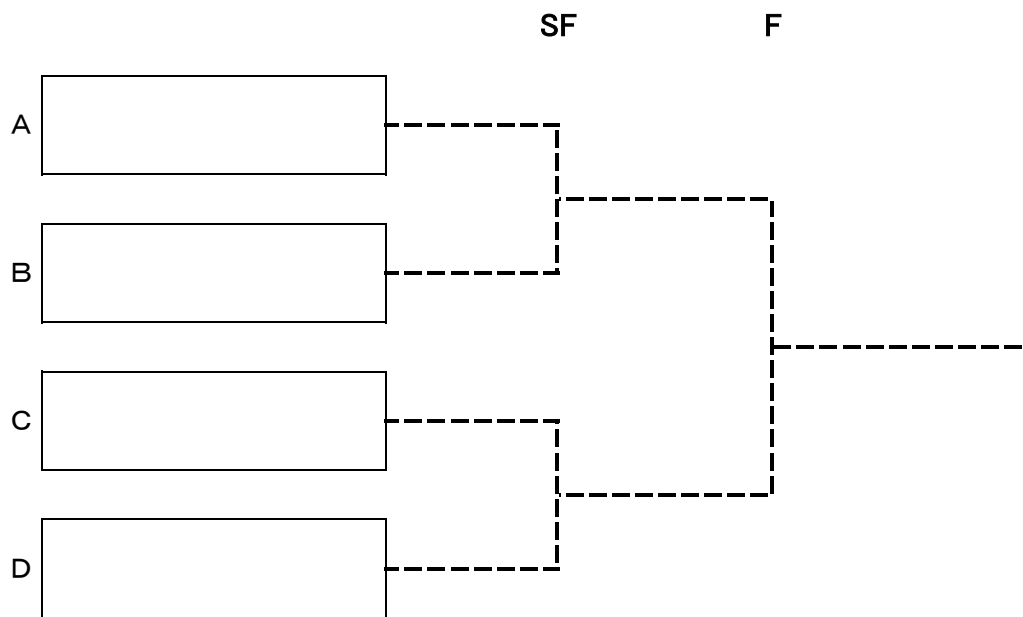

壮年ダブルス(60歳以上) 予選

10月16日(日)[予備日:10月23日(日)]

試合会場≫ 富士森公園テニスコート

Cブロック

★対戦順序 ①1-3 ②2-3 ③1-2

		寺内 孝(ナチュラルV)	谷本 幸二(ZZZ)	丹下 陽弘(一般)	完了 試合	勝敗	順位
		林 康久(ナチュラルV)	増尾 壽保(一般)	中村 文彦(一般)			
1	寺内 孝(ナチュラルV) 林 康久(ナチュラルV)			①8:45 開始予定			
2	谷本 幸二(ZZZ) 増尾 壽保(一般)			②9:35 開始予定			
3	丹下 陽弘(一般) 中村 文彦(一般)	①8:45 開始予定	②9:35 開始予定				

Dブロック

★対戦順序 ①1-3 ②2-3 ③1-2

		藤原 孝一(エミネステニスクラブ)	島根 栄次(アイビーTC)	小川 隆(FFTNクラブ)	完了 試合	勝敗	順位
		徳本 広昭(エミネステニスクラブ)	林 秀樹(アイビーTC)	田上 三男(FFTNクラブ)			
1	藤原 孝一(エミネステニスクラブ) 徳本 広昭(エミネステニスクラブ)			①8:45 開始予定			
2	島根 栄次(アイビーTC) 林 秀樹(アイビーTC)			②9:35 開始予定			
3	小川 隆(FFTNクラブ) 田上 三男(FFTNクラブ)	①8:45 開始予定	②9:35 開始予定				

壮年ダブルス(60歳以上)

10月23日(日)[予備日:10月30日(日)]

本戦トーナメント

試合会場≫ 上柚木公園テニスコート

予選ブロック通過ペア

※参加資格確認の御協力をお願いします。お手数ですが身分証明できる物を御持参ください。

Aブロック

Cブロック

Bブロック

Dブロック